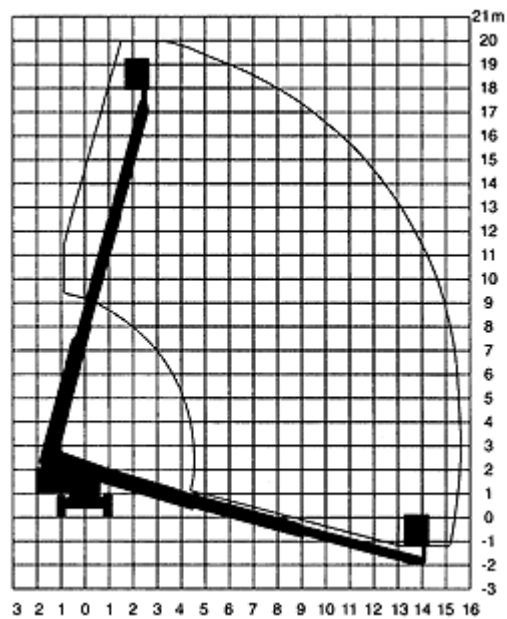

TKD 1800 - Fuchs

Teleskop-Arbeitsbühne

9650

Baujahr – Erstzulassung	(2008 überholt)
Maximale Arbeitshöhe	20,00 m
Antriebsart	Diesel
Abmessungen (L x B x min. H)	7,50 x 2,50 x 2,47 m
Max. seitliche Reichweite	15.45 m
Eigengewicht	9.600 kg
Bereifungsart	Geländereifen
Lenkung	2-Rad
Schwenkbereich	360 °
Maximale Tragfähigkeit im Korb	250 kg
Abmessungen des Korbes (L x B)	0,91 x 1,94 m